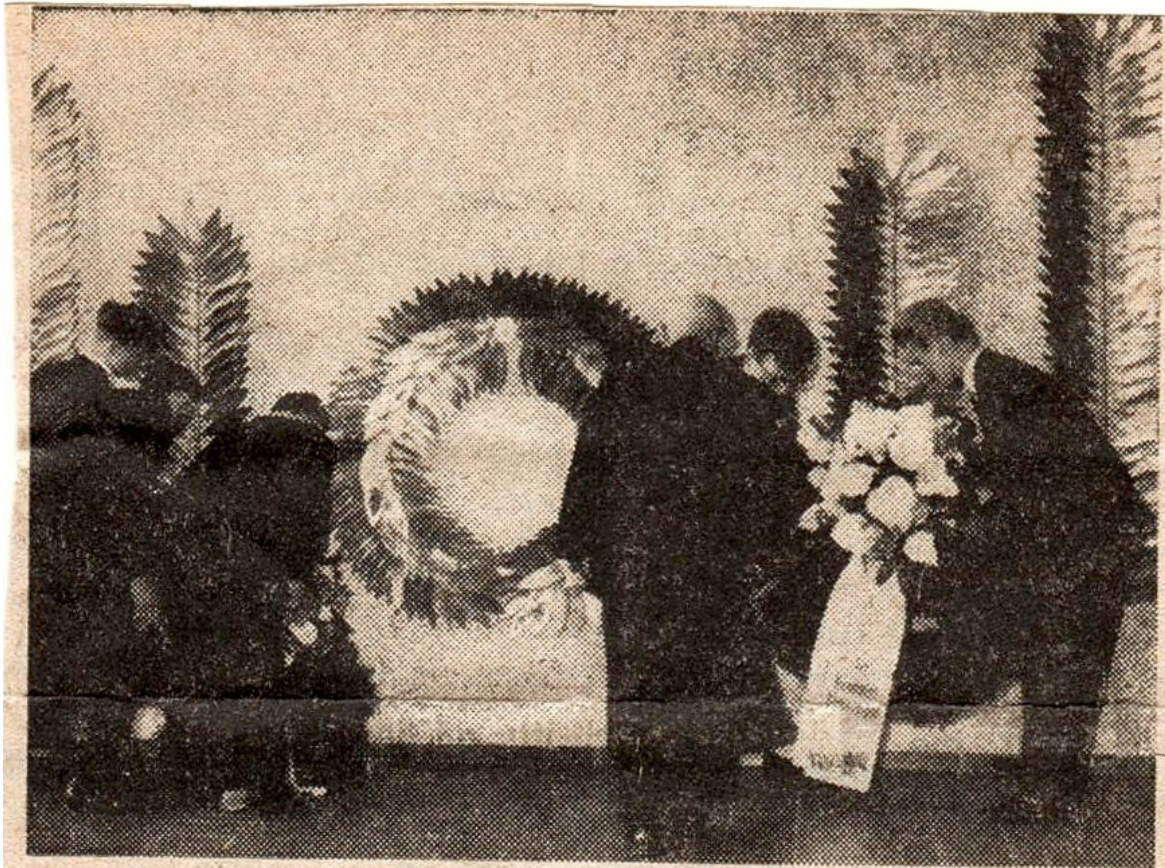

NRZ
28. April 1958

Am Sonntagvormittag wurde im Humboldt-Gymnasium ein Ehrenmal für die Gefallenen der Schule in beiden Weltkriegen eingeweiht. Das Ehrenmal in der Eingangshalle zeigt Blattzweige, die einen Lorbeerkrantz flankieren. Die Blätter des Kranzes entsprechen der Zahl der Toten des 1. Weltkrieges, die Blätter der Zweige der Zahl der Toten des 2. Weltkrieges. Das Ehrenmal wurde von Bildhauer I. Beucker geschaffen.